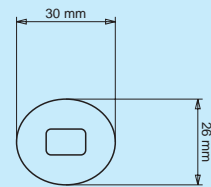

Icematic®

Fabbricatori di ghiaccio
in cubetti

N140

Ice cubers
Eiswürfelerzeuger
Machines à glace en cubes
Màquinas productoras
de hielo en cubitos

Produzione di ghiaccio in 24 ore fino a
Ice produced per 24 hours up to
Eisproduktion in 24 Stunden bis zu
Production de glace en 24 h jusqu'à
Produccion de hielo en las 24 horas hasta

Kg. 140

Raffreddamento unità condensatrice
Condensing unit cooling
Kondensatoreinheit
Refrroidissement de l'unité de condensation
Refrigeración de la unidad condensadora

aria
air
Luft
air
aire

o acqua: consumo n. 65 litri per ora*
or water: consumption n. 65 litres per hour*
oder Wasser: Verbrauch n. 65 liter pro Stunde*
ou eau: consommation n. 65 litres par heure*
o agua: consumo n. 65 litros para hora*

Potenza assorbita / Absorbed power / Leistungsaufnahme
Puissance absorbée / Potencia Absorbida

W. 950

Organo di laminazione
Expansion system
Expansionsystem
Système de détente
Sistema de expansión

capillare
by capillary
Kapillar
capillaire
capillar

Refrigerante / Refrigerant / Kältemittel
Réfrigérant / Refrigerant

R134a

Attacco entrata acqua / Water inlet connection
Anschluss für Wasserzfluss / Prise
entrée d'eau / Conexión entrada agua

3/4" Gas

Attacco scarico acqua / Water output connection
Anschluss für Wasserabfluss / Prise écoulement
d'eau / Conexión desagüe

mm. Ø 20

Alimentazione monofase / Single phase input /
Eimphasige Spannung / Alimentation monophasé
Alimentación monofásica

220V-240V - 50 Hz

Alimentazione voltaggi speciali:
Extra voltages:
Andere Spannungen:
Alimentation voltages spéciaux:
Otros voltajes especiales:

a richiesta
on request
Lieferbar auf Wunsch
sur demande
según pedido

Capacità deposito / Storage bin
capacity / Inhalt des Vorrats-Eisbehälters /
Capacité de la réserve /
Capacidad del deposito

Kg. 45

Carrozzeria
External structure
Ausführung
Carrosserie
Carrocería

standard (1)
or
inox

Peso netto / Net weight / Netto Gewicht
Poids net / Peso neto

Kg. 106

(1) Pannelli in skinplate colore blu / Panels in skinplate blue coloured / Gehäuse aus-blauem Skinplate /
Panneaux en skinplate de couleur bleue / Paneles en skinplate de color azul noche

RAFFR. AD ACQUA/WATER COOLED
WASSERGEKÜHLT/REFR. A EAU
REFR. A AGUA

Temperatura acqua/Water temperature
Wassertemperatur/Température eau
Temperatura agua

Temperatura ambiente
Ambient temperature
Raumtemperatur
Température ambiante
Temperatura ambiente

°C	32°	21°	15°	10°	
10°	115	125	130	140	kg
21°	113	123	128	133	kg
32°	111	121	126	130	kg
38°	105	113	118	122	kg

Prod. ghiaccio in 24 h/Ice prod. per 24 h
Eisprod. in 24 h/Prod. de glace en 24 h
Prod. de hielo en 24 h

RAFFR. AD ARIA/AIR COOLED
LUFTGEKÜHLT/REFR. A AIR
REFR. A ARIE

Temperatura acqua/Water temperature
Wassertemperatur/Température eau
Temperatura agua

Temperatura ambiente
Ambient temperature
Raumtemperatur
Température ambiante
Temperatura ambiente

°C	32°	21°	15°	10°	
10°	115	127	133	140	kg
21°	110	122	128	132	kg
32°	98	106	112	115	kg
38°	90	95	99	102	kg

Prod. ghiaccio in 24 h/Ice prod. per 24 h
Eisprod. in 24 h/Prod. de glace en 24 h
Prod. de hielo en 24 h

(*) con temperatura acqua 15 °C
with water temperature 15 °C
mit wassertemperatur 15 °C
avec temperature eau 15 °C
con temperatura agua 15 °C

Dimensioni

Dimensions

Masse

Dimensions

Dimensiones

Castel MAC SpA

Via del Lavoro, 9
31033 Castelfranco Veneto (TV) - Italy
Tel.: +39-0423-738452/738311 - Fax: +39-0423-722811
E-mail: icematic@castelmac.it
Website: <http://www.castelmac.it>