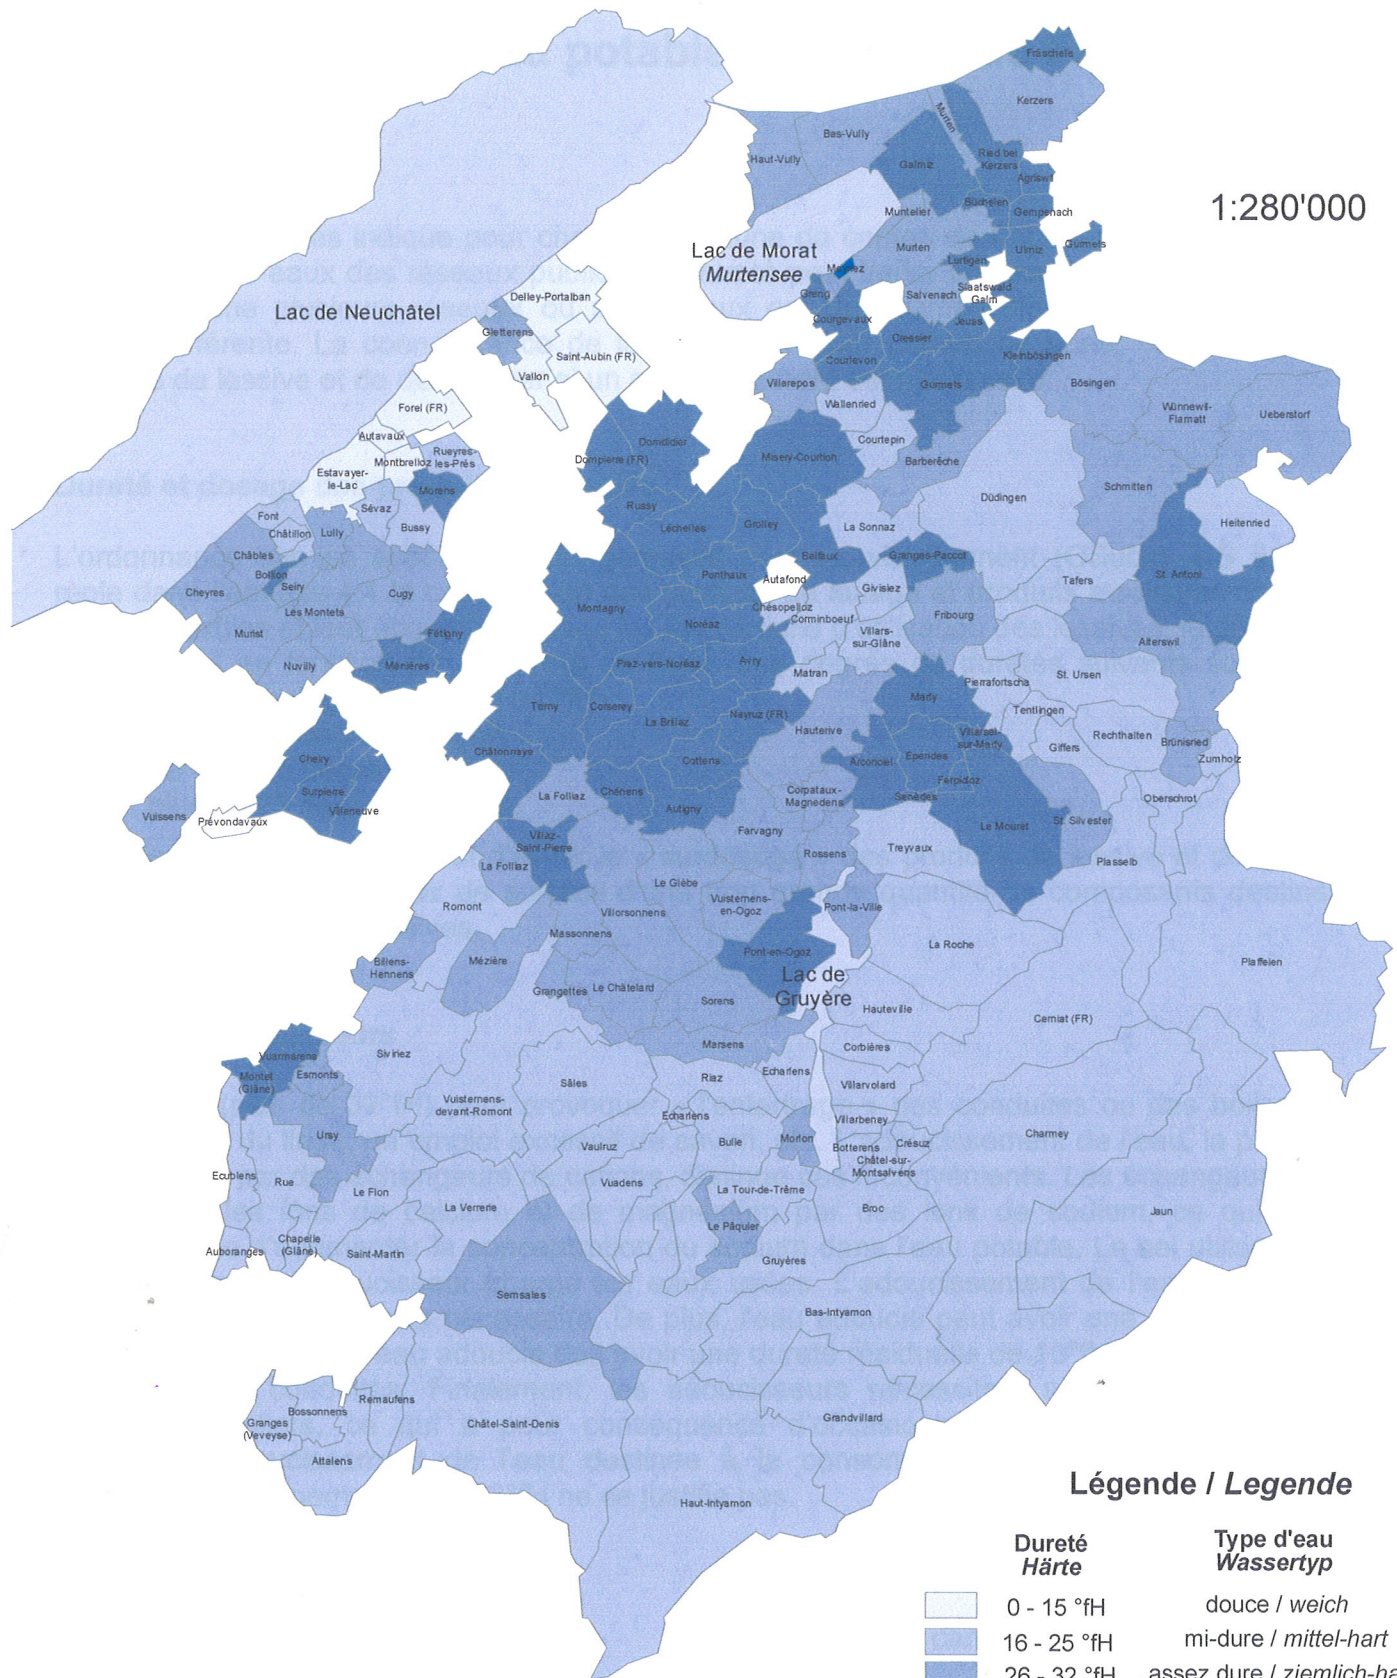

Duretés de l'eau potable du canton de Fribourg

Härte im Trinkwasser des Kantons Freiburg

Légende / Legende

Dureté Härte	Type d'eau Wassertyp
0 - 15 °fH	douce / weich
16 - 25 °fH	mi-dure / mittel-hart
26 - 32 °fH	assez dure / ziemlich-hart
33 - 42 °fH	dure / hart
	pas de réseau d'eau potable public kein öffentliches Trinkwassernetz